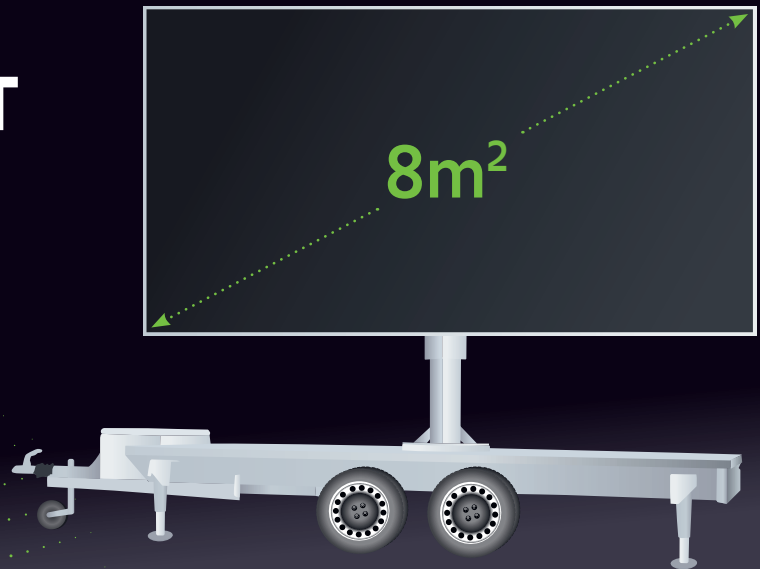

## Remorque LED

### SPÉCIFICATIONS ÉCRAN

Taille de l'écran	Pitch Pixel	Résolution	Luminosité
400 x 200 cm	P 5.9 mm	672 x 336 px	7200 cd/m <sup>2</sup>

### SPÉCIFICATIONS REMORQUE

Hauteur écran déployé	Hauteur écran non-déployé	Rotation écran	Surface d'installation
510 cm	310 cm	360°	485 x 400 cm