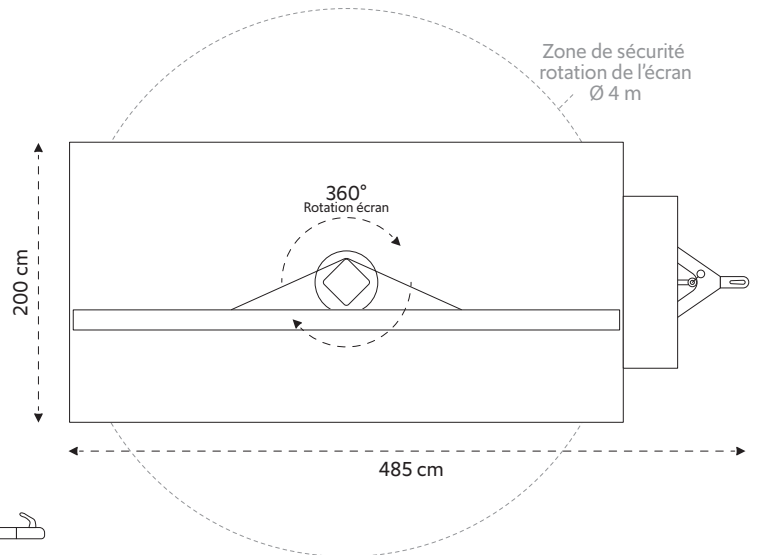

### SPÉCIFICATIONS ÉCRAN

Taille de l'écran	Pitch Pixel	Résolution	Luminosité
400 x 200 cm	P 5.9 mm	672 x 336 px	7200 cd/m <sup>2</sup>

### SPÉCIFICATIONS REMORQUE

Hauteur écran déployé	Hauteur écran non-déployé	Rotation écran	Surface d'installation
510 cm	310 cm	360°	485 x 400 cm