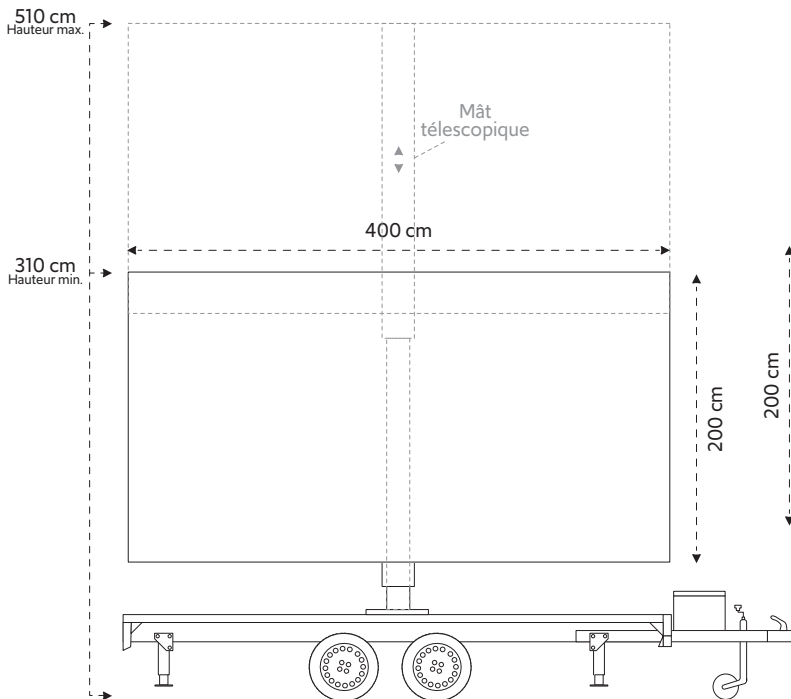

## Remorque LED

### SPÉCIFICATIONS ÉCRAN

Taille de l'écran	Pitch Pixel	Résolution	Luminosité
400 x 200 cm	P 5.9 mm	672 x 336 px	7200 cd/m <sup>2</sup>

### SPÉCIFICATIONS REMORQUE

Hauteur écran déployé	Hauteur écran non-déployé	Rotation écran	Surface d'installation
510 cm	310 cm	360°	485 x 400 cm